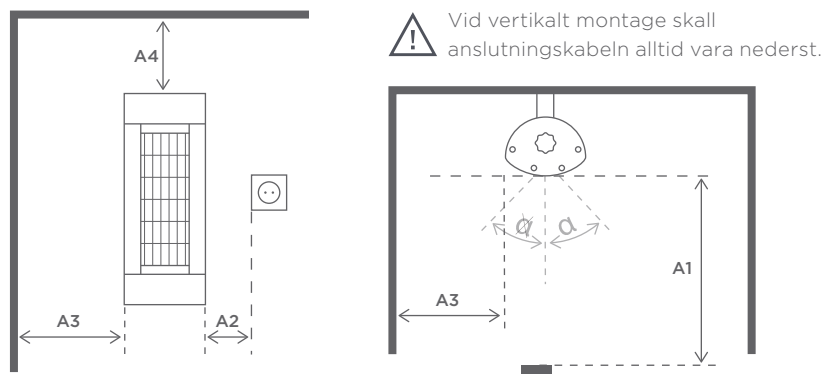

Väggmontage

A1: Avstånd till värmeområde 600 mm
A2: Avstånd till kontakt 100 mm
A3: Avstånd till vägg 200 mm
A4: Avstånd till tak 250 mm
Lutningsvinkel: +/-30°

**Rekommenderad
installationshöjd:** 1,8-2,2 meter

Takmontage

A1: Avstånd till värmeområde 600 mm
A2: Avstånd till kontakt 100 mm
A3: Avstånd till vägg 300 mm
A4: Avstånd till tak 200 mm
Lutningsvinkel: +/-30°

**Rekommenderad
installationshöjd:** 1,8-2,2 meter