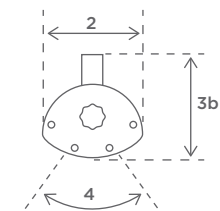

Ampere förbrukning: 6,1 amp v/230v
Min. säkring 10 amp

Dimensioner

1a Längd:	444 mm
1b Total längd:	483 mm
2 Bredd:	144 mm
3a Höjd:	110 mm
3b Total höjd:	152 mm
4 Lutningsvinkel:	+/- 30°

MONTERING

SOLAMAGIC ECO⁺ PRO 1400
kan monteras på vägg eller tak

Väggmontage

A1: Avstånd till värmeområde 600 mm
A2: Avstånd till kontakt 100 mm
A3: Avstånd till vägg 200 mm
A4: Avstånd till tak 250 mm
Lutningsvinkel: +/-30°

**Rekommenderad
installationshöjd:** 1,8-2,2 meter