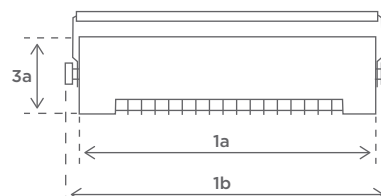

Ampere förbrukning: 6,1 amp v/230v
Min. säkring 10 amp

Dimensioner

1a Längd:	444 mm
1b Total längd:	483 mm
2 Bredd:	144 mm
3a Höjd:	110 mm
3b Total höjd:	152 mm
4 Lutningsvinkel:	+/- 30°

MONTERING

SOLAMAGIC ECO⁺ PRO 1400
kan monteras på vägg eller tak