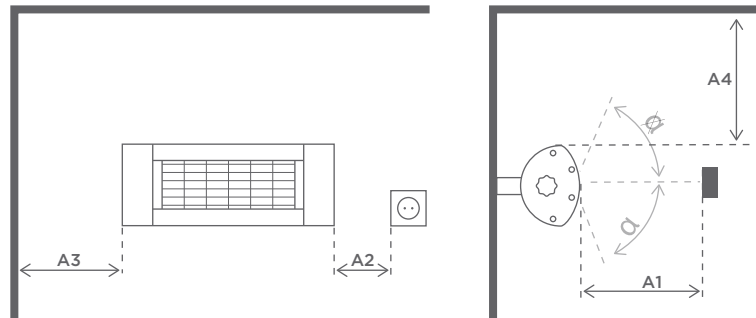

Ampere förbrukning: 6,1 amp v/230v
Min. säkring 10 amp

Dimensioner

1a Längd:	444 mm
1b Total längd:	483 mm
2 Bredd:	144 mm
3a Höjd:	110 mm
3b Total höjd:	152 mm
4 Lutningsvinkel:	+/- 30°

MONTERING

SOLAMAGIC ECO⁺ PRO 1400
kan monteras på vägg eller tak

Väggmontage

A1: Avstånd till värmeområde 600 mm
A2: Avstånd till kontakt 100 mm
A3: Avstånd till vägg 200 mm
A4: Avstånd till tak 250 mm
Lutningsvinkel: +/-30°

**Rekommenderad
installationshöjd:** 1,8-2,2 meter