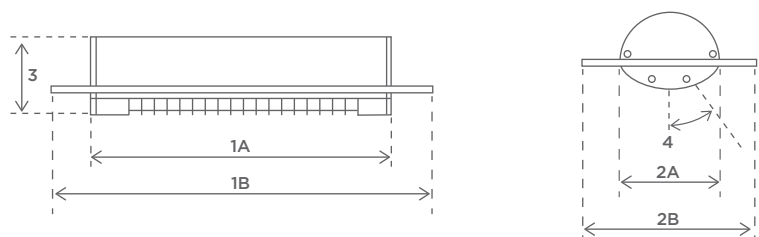

Godkännanden: Kvalitetskontrollerat/-
godkänt av TüV

Vikt: 4,1 kg

Ampere förbrukning: 6,1 amp v/230v
Min. säkring 10 amp

Dimensioner

1a Längd:	444 mm
1b Total längd:	690 mm
2a Bredd:	144 mm
2b Bredd:	325 mm
3 Höjd:	110 mm
4 Lutningsvinkel:	+/- 10°

MONTERING

Värmelampan för diskret inbyggnad i tak.

Takmontage

A1: Avstånd till värmeområde	600 mm
A2: Avstånd till vägg 1	300 mm
A3: Avstånd till vägg 2	200 mm
A4: Inbyggnadshöjd:	200 mm
Taktjocklek, max:	16 mm
Hålmått längd:	650 mm
Hålmått bredd:	300 mm
Lutningsvinkel:	+/-10°