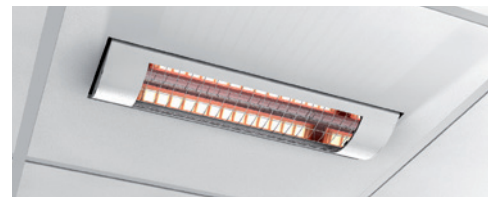

Värmereglering

Solamagic kan leverera olika typer av värmeregleringslösningar. Styr din In-Ceiling värmelampa från sin smartphone/tablet, din dator eller fjärrkontroll. Eller koppla dem till ett tidur, och/eller en temperatursensor. (Extrautrustning mot pristillägg).

Garanti

Solamagic ECO+PRO produkter omfattas av 5 års garanti. Vi åtgärdar skador och defekter utan kostnad om skadan bevisligen orsakats av fabriktionsfel och anmälts inom 5 år från leveransdatumet. Garantiåtagandet gäller ej för små och mindre avvikelser från ursprungsskicket om dessa ej påverkar apparatens funktion eller om skadorna uppkommer genom onormala miljöförhållande eller icke korrekta driftsförhållanden. Garantin omfattar ej heller felaktig användning av apparaten - inklusive felaktig installation eller försummelse av instruktionerna i produktens bruksanvisning. För övrigt hänvisar vi till våra garantivillkor på www.solamagic.se.