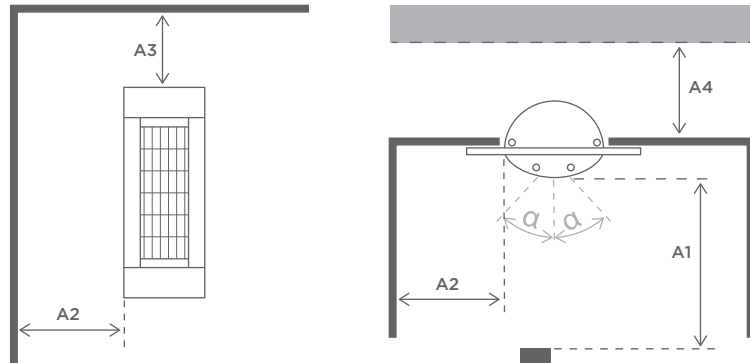

Godkännanden: Kvalitetskontrollerat/-
godkänt av TüV

Vikt: 4,1 kg

Ampere förbrukning: 6,1 amp v/230v
Min. säkring 10 amp

Dimensioner

1a Längd:	444 mm
1b Total längd:	690 mm
2a Bredd:	144 mm
2b Bredd:	325 mm
3 Höjd:	110 mm
4 Lutningsvinkel:	+/- 10°

MONTERING

Värmelampan för diskret inbyggnad i tak.

Takmontage

A1: Avstånd till värmeområde	600 mm
A2: Avstånd till vägg 1	300 mm
A3: Avstånd till vägg 2	200 mm
A4: Inbyggnadshöjd:	200 mm
Taktjocklek, max:	16 mm
Hålmått längd:	650 mm
Hålmått bredd:	300 mm
Lutningsvinkel:	+/-10°

Rekommenderad installationshöjd: 1,8 - 2,2 meter

 A4 Gäller vid normal luftcirkulation i området.
Vid hermetiskt tillslutet utrymme ökas mått A4 till 350 mm.

Solamagics In-Ceiling produkter är även anpassade för inomhusbruk.
Till modultak kan Solamagic leverera i måtten 625x625 mm och 600x600 mm.