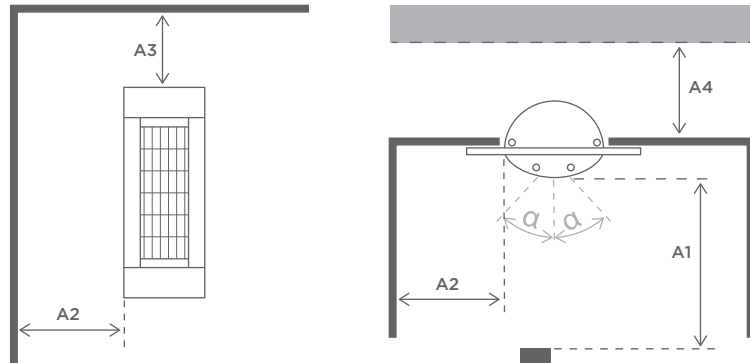

Godkännanden: Kvalitetskontrollerat/-godkänt av TüV

Vikt: 4,5 kg

Ampere förbrukning: 8,7 amp v/230v
Min. säkring 10 amp, gärna 13 amp.

Dimensioner

1a Längd:	444 mm
1b Total längd:	690 mm
2a Bredd:	144 mm
2b Bredd:	325 mm
3 Höjd:	110 mm
4 Lutningsvinkel:	+/- 10°

MONTERING

High-performance värmelampa för diskret inbyggnad i tak.

Takmontage

A1: Avstånd till värmeområde	700 mm
A2: Avstånd till vägg 1	350 mm
A3: Avstånd till vägg 2	200 mm
A4: Inbyggnadshöjd:	200 mm
Taktjocklek, max:	16 mm
Hålmått längd:	650 mm
Hålmått bredd:	300 mm
Lutningsvinkel:	+/-10°

Rekommenderad installationshöjd: 1,8 - 2,5 meter

 A4 Gäller vid normal luftcirkulation i området.
Vid hermetiskt tillslutet utrymme ökas mått A4 till 350 mm.

Solamagics In-Ceiling produkter är även anpassade för inomhusbruk.
Till modultak kan Solamagic leverera i måtten 625x625 mm och 600x600 mm.