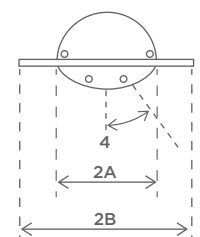

Godkännanden: Kvalitetskontrollerat/-godkänt av TüV

Vikt: 4,5 kg

Ampere förbrukning: 8,7 amp v/230v
Min. säkring 10 amp, gärna 13 amp.

Dimensioner

1a Längd:	444 mm
1b Total längd:	690 mm
2a Bredd:	144 mm
2b Bredd:	325 mm
3 Höjd:	110 mm
4 Lutningsvinkel:	+/- 10°

MONTERING

High-performance värmelampa för diskret inbyggnad i tak.

Takmontage

A1: Avstånd till värmeområde	700 mm
A2: Avstånd till vägg 1	350 mm
A3: Avstånd till vägg 2	200 mm
A4: Inbyggnadshöjd:	200 mm
Taktjocklek, max:	16 mm
Hålmått längd:	650 mm
Hålmått bredd:	300 mm
Lutningsvinkel:	+/-10°