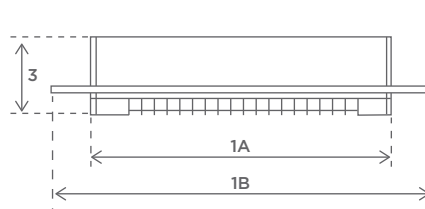

Godkännanden: Kvalitetskontrollerat/-godkänt av TüV

Vikt: 4,5 kg

Ampere förbrukning: 8,7 amp v/230v
Min. säkring 10 amp, gärna 13 amp.

Dimensioner

1a Längd:	444 mm
1b Total längd:	690 mm
2a Bredd:	144 mm
2b Bredd:	325 mm
3 Höjd:	110 mm
4 Lutningsvinkel:	+/- 10°

MONTERING

High-performance värmelampa för diskret inbyggnad i tak.

Takmontage

A1: Avstånd till värmeområde	700 mm
A2: Avstånd till vägg 1	350 mm
A3: Avstånd till vägg 2	200 mm
A4: Inbyggnadshöjd:	200 mm
Taktjocklek, max:	16 mm
Hålmått längd:	650 mm
Hålmått bredd:	300 mm
Lutningsvinkel:	+/-10°