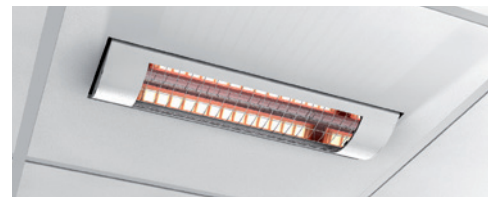

Värmereglering

Solamagic kan leverera olika typer av värmeregleringslösningar. Styr din In-Ceiling värmelampa från sin smartphone/tablet, din dator eller fjärrkontroll. Eller koppla dem till ett tidur, och/eller en temperatursensor. (Extrautrustning mot pristillägg).

Garanti

Solamagic ECO+PRO produkter omfattas av 5 års garanti. Vi åtgärdar skador och defekter utan kostnad om skadan bevisligen orsakats av fabriktionsfel och anmälts inom 5 år från leveransdatumet. Garantiåtagandet gäller ej för små och mindre avvikelser från ursprungsskicket om dessa ej påverkar apparatens funktion eller om skadorna uppkommer genom onormala miljöförhållande eller icke korrekta driftförhållanden. Garantin omfattar ej heller felaktig användning av apparaten - inklusive felaktig installation eller försummelse av instruktionerna i produktens bruksanvisning. För övrigt hänvisar vi till våra garantivillkor på www.solamagic.se.