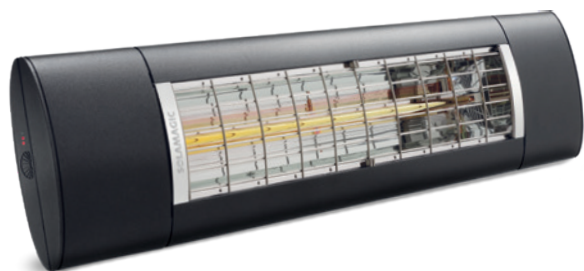

TIL BRUG I:

**IND- OG OVERDÆKKEDE  
VINDSTABLE OMRÅDER**

**AIR<sup>+</sup>**

TEKNISK BLAD DANMARK MARTS 2019

**Forsendelsen består af:**

Varmelampen  
Kabel, 1,8 meter  
2 stk. Solamagic Quick T-beslag  
Brugerinstruktion/-håndbog

## SOLAMAGIC AIR<sup>+</sup> 2000 BTC

Ny og revolutionerende type varmelampe, skabt til udestuer, orangerier, ind- og overdækkede terrasser o.lign. Varmelampen styres med få klik på din smartphone – befriende simpelt. En ekstra luksus i hverdagen.

### Generel teknisk information

**Effekt:** 2000 watt, regulérbar fra 700 watt

**Kapacitet:** Op til 18 m<sup>2</sup>

**Teknologi:** Solamagics banebrydende WAVE-teknologi®

**Varmelegeme:** Solamagic HP ZeroGlare®

**Reflektor:** Solamagic HP sølvbelagt, asymmetrisk reflektor

**Restlys:** <1 lux/kW/m<sup>2</sup>

**Tilslutning:** 230 v/50 Hz

**Tilslutningsledning:** 1800 mm med jordstik (schukostik).

**Sikkerhedsklasse:** SK I