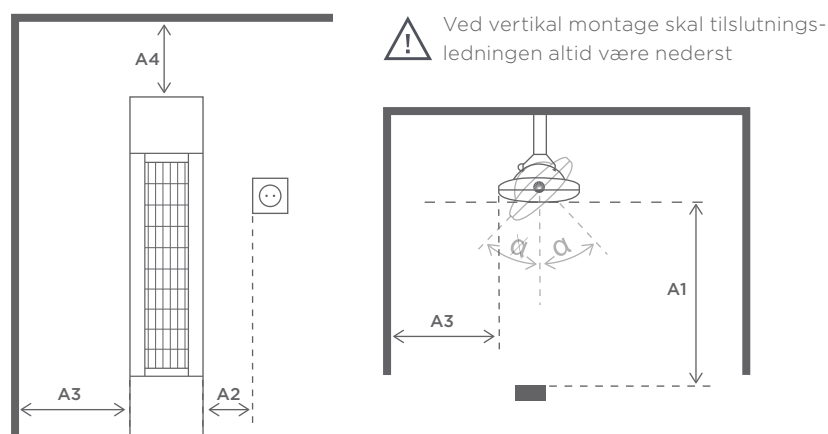

### Dimensioner

1	Længde:	866 mm
2	Bredde:	200 mm
3A	Højde:	92 mm
3B	Total højde:	217 mm
Kip		+0/-45°

Mere produktinformation på  
[www.solamagic.dk](http://www.solamagic.dk)

**SOLAMAGIC<sup>®</sup>**  
Gør den gode tid ude endnu bedre

## Vægmontage

<b>A1:</b> Afstand til varmeområde	900 mm
<b>A2:</b> Afstand til kontakt	100 mm
<b>A3:</b> Afstand til væg	350 mm
<b>A4:</b> Afstand til overdækning	350 mm
<b>Kip:</b>	+0°/±45°

**Anbefalet  
installationshøjde** 1,8-2,5 meter

## Loftmontage

<b>A1:</b> Afstand til varmeområde	900 mm
<b>A2:</b> Afstand til kontakt	100 mm
<b>A3:</b> Afstand til væg	350 mm
<b>A4:</b> Afstand til overdækning	350 mm
<b>Kip:</b>	+0°/±45°

**Anbefalet  
installationshøjde** 1,8-2,5 meter