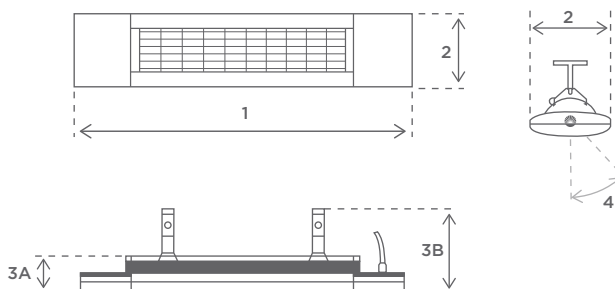

**Vægt:** 4,97 kg

**Installation:** Væg, loft eller stativ

**Amp.-forbrug:** 8,7 amp v/230v  
Min. sikring 10 amp

### Dimensioner

1	Længde:	866 mm
2	Bredde:	200 mm
3A	Højde:	92 mm
3B	Total højde:	217 mm
Kip		+0/-45°

Mere produktinformation på  
[www.solamagic.dk](http://www.solamagic.dk)

**SOLAMAGIC<sup>®</sup>**  
Gør den gode tid ude endnu bedre