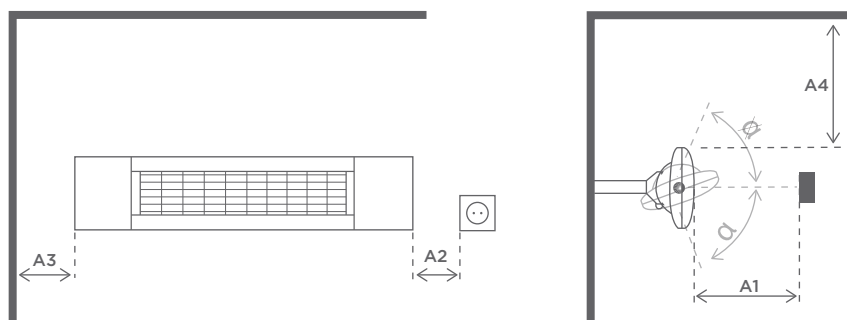

MONTERING

Solamagic AIR⁺ 2000 BTC kan monteres på væg, loft eller stativ

Vægmontage

A1: Afstand til varmeområde	900 mm
A2: Afstand til kontakt	100 mm
A3: Afstand til væg	350 mm
A4: Afstand til overdækning	350 mm
Kip:	+0°/±45°

**Anbefalet
installationshøjde** 1,8-2,5 meter