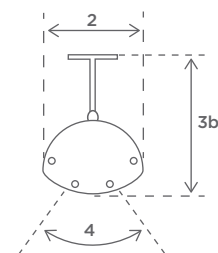

## Dimensioner

1a	Længde:	444 mm
2	Bredde:	144 mm
3a	Højde:	110 mm
3b	Total højde:	230 mm
4	Kipvinkel:	+/- 30°

Mere produktinformation på  
[www.solamagic.dk](http://www.solamagic.dk)