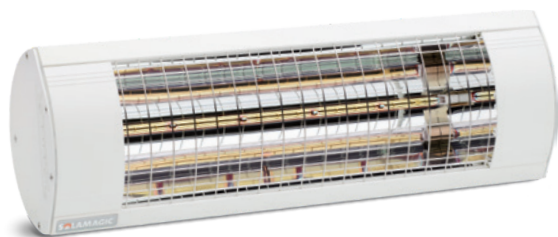

**Forsendelsen består af:**

Varmelampen  
Kabel, 1,8 meter  
Standard T-beslag  
Brugerinstruktion/-håndbog

# SOLAMAGIC BASIC<sup>+</sup> 2000

Prisbillig varmelampe med stor varmeeffekt.  
Opvarmer et udendørsareal på op til 16 m<sup>2</sup>

## Generel teknisk information

**Effekt:** 2000 watt

**Kapacitet:** Op til 16 m<sup>2</sup>

**Teknologi:**

Solamagic HeLeN-IR® teknologi

**Varmelegeme:**

Solamagic højeffektive

HeLeN IR-varmelegeme

**Reflektor:**

Solamagic Performance reflektor

**Restlys:** 400-450 lux/kW/m<sup>2</sup>

**Tilslutning:** 230 v/50 Hz

**Tilslutningsledning:**

1800 mm med jordstik (schukostik).

**Sikkerhedsklasse:** SK I

**Tæthedsklasse:** IP X4