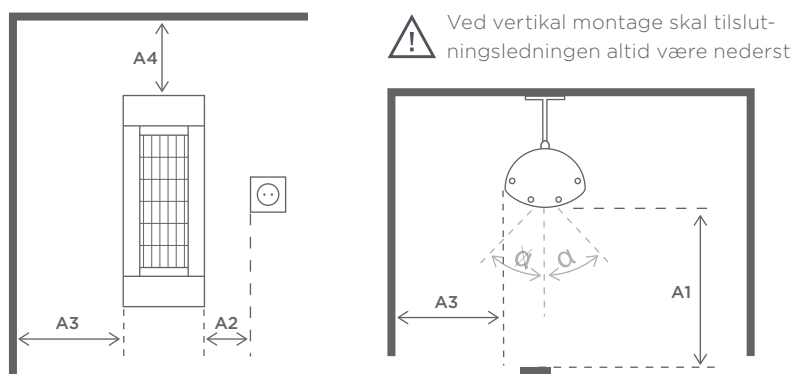

## Dimensioner

1a	Længde:	444 mm
2	Bredde:	144 mm
3a	Højde:	110 mm
3b	Total højde:	230 mm
4	Kipvinkel:	+/- 30°

Mere produktinformation på  
[www.solamagic.dk](http://www.solamagic.dk)

## Vægmontage

<b>A1:</b> Afstand til varmeområde	700 mm
<b>A2:</b> Afstand til kontakt	100 mm
<b>A3:</b> Afstand til væg	350 mm
<b>A4:</b> Afstand til overdækning	300 mm
<b>Kip:</b>	+/-30°

**Anbefalet  
installationshøjde:** 1,7-2,3 meter

## Loftmontage

<b>A1:</b> Afstand til varmeområde	700 mm
<b>A2:</b> Afstand til kontakt	100 mm
<b>A3:</b> Afstand til væg	350 mm
<b>A4:</b> Afstand til overdækning	300 mm
<b>Kip:</b>	+/-30°

**Anbefalet  
installationshøjde:** 1,7-2,3 meter