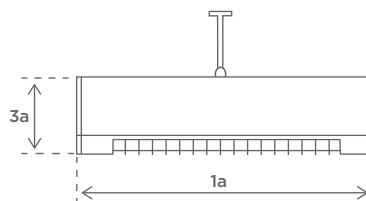

**Materiale:**

Vejrbestandigt aluminium  
og rustfrit stål

**Overfladebehandling:** Pulverlak

**Godkendelser:**

Kvalitetskontrolleret/-godkendt af TÜV

**Installering:**

Væg, loft, på fritstående stativer

**Vægt:** 2,3 kg

## Dimensioner

1a	Længde:	444 mm
2	Bredde:	144 mm
3a	Højde:	110 mm
3b	Total højde:	230 mm
4	Kipvinkel:	+/- 30°

Mere produktinformation på  
[www.solamagic.dk](http://www.solamagic.dk)