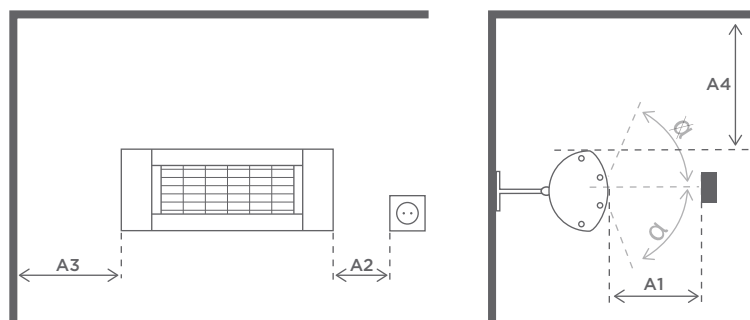

MONTERING

Solamagic BASIC⁺ 2000
kan monteres på væg eller loft

Vægmontage

A1: Afstand til varmeområde	700 mm
A2: Afstand til kontakt	100 mm
A3: Afstand til væg	350 mm
A4: Afstand til overdækning	300 mm
Kip:	+/-30°

**Anbefalet
installationshøjde:** 1,7-2,3 meter