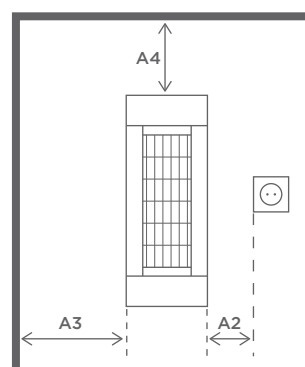

**Rekommenderad
installationshöjd:** 1,8-2,5 meter

A1: Avstånd till värmeområde 700 mm
A2: Avstånd till kontakt 100 mm
A3: Avstånd till vägg 350 mm
A4: Avstånd till tak 300 mm
Lutningsvinkel: +/-30°

**Rekommenderad
installationshöjd: 1,8-2,5 meter**

Takmontage

A1: Avstånd till värmeområde 700 mm
A2: Avstånd till kontakt 100 mm
A3: Avstånd till vägg 350 mm
A4: Avstånd till tak 300 mm
Lutningsvinkel: +/-30°

**Rekommenderad
installationshöjd:** 1,8-2,5 meter