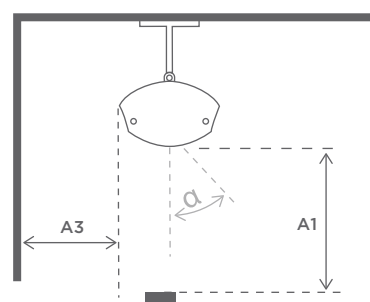

⚠ Vid vertikalt montage skall anslutningskabeln alltid vara nederst