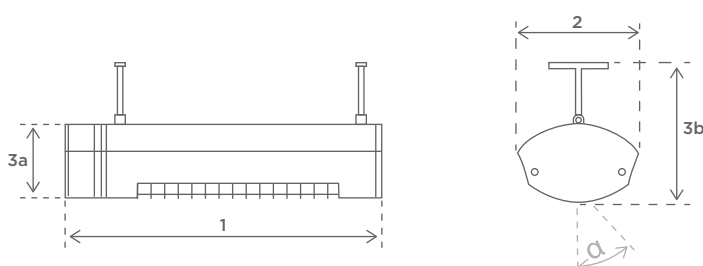

8,7 amp v/230v

Min. säkring 10 amp, gärna 13 amp

Timer/reglering: Kan anslutas till extern timer och värmeregleringsmodul (Extrautrustning)

Dimensioner

1a Längd:	516 mm
2 Bredd:	176 mm
3a Höjd:	110 mm
3b Total Höjd:	230 mm
Lutningsvinkel:	+/-30°

MONTERING

Solamagic HORSE⁺ 2000 kan m
på vägg, tak eller på Tripod-stativ.

Väggmontage

A1: Avstånd till värmeområde 700 mm
A2: Avstånd till kontakt 100 mm
A3: Avstånd till vägg 350 mm
A4: Avstånd till tak 300 mm
Lutningsvinkel: +/-30°