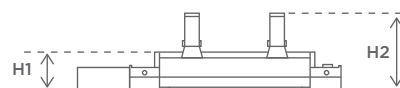

## Dimensioner

L	Længde:	637 mm
B	Bredde:	200 mm
H	Højde H1:	92 mm
H2	Total højde H2:	217 mm
Kip		+0/-45°