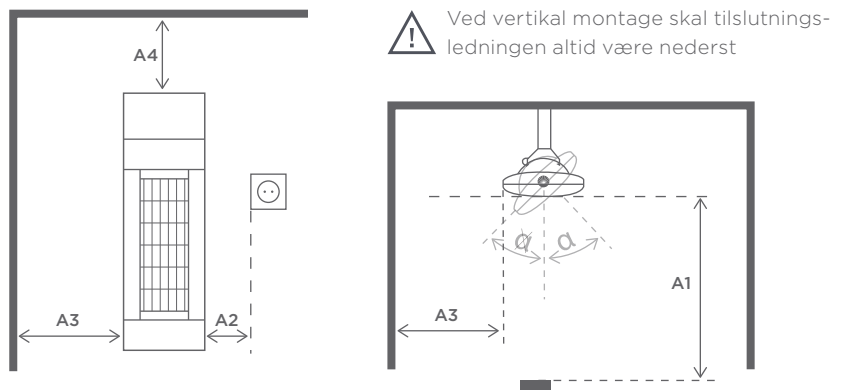

Loftmontage

A1: Afstand til varmeområde	700 mm
A2: Afstand til kontakt	100 mm
A3: Afstand til væg	350 mm
A4: Afstand til overdækning	350 mm
Kip:	+0/-45°

**Anbefalet
installationshøjde:** 1,8-2,2 meter