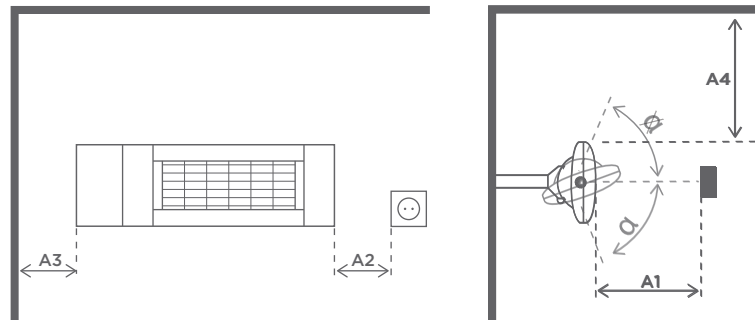

MONTERING

Solamagic PREMIUM⁺ 1400 ARC
kan monteres på væg, loft eller stativ

Vægmontage

A1: Afstand til varmeområde	700 mm
A2: Afstand til kontakt	100 mm
A3: Afstand til væg	350 mm
A4: Afstand til overdækning	350 mm
Kip:	+0/-45°

**Anbefalet
installationshøjde:** 1,8-2,2 meter