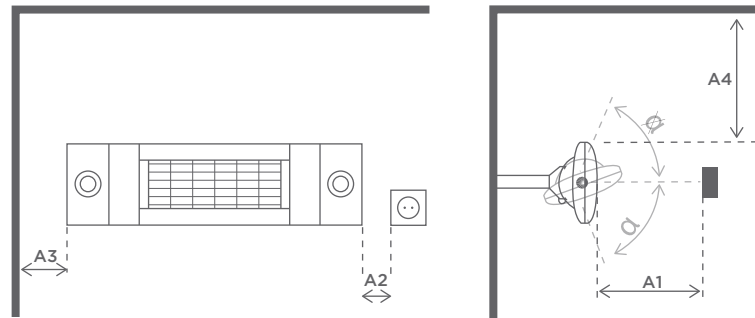

MONTERING

Solamagic PREMIUM⁺ 2000 LEDPRO DUO ARC kan monteres på væg, loft eller stativ

Vægmontage

A1: Afstand til varmeområde	700 mm
A2: Afstand til kontakt	100 mm
A3: Afstand til væg	350 mm
A4: Afstand til overdækning	350 mm
Kip:	+0/-45°

Anbefalet installationshøjde: 1,8-2,5 meter