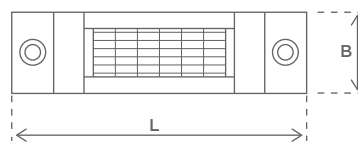

Godkendelser:

Kvalitetskontrolleret/-godkendt af TÜV

Vægt: Samlet 5,97 kg

Montering: På væg eller loft

Amp.-forbrug: 8,7 amp v/230 v

Min. sikring 10 amp

Dimensioner

L Længde:	754 mm
B Bredde:	200 mm
H1 Højde H1:	92 mm
H2 Total højde H2:	217 mm
Kip	+0/-45°

MONTERING

Solamagic PREMIUM⁺ 2000 LEDPRO DUO ARC kan monteres på væg, loft eller stativ

Vægmontage

A1: Afstand til varmeområde	700 mm
A2: Afstand til kontakt	100 mm
A3: Afstand til væg	350 mm
A4: Afstand til overdækning	350 mm
Kip:	+0/-45°