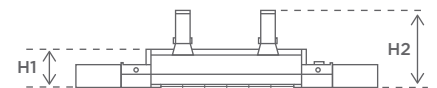

Godkendelser:

Kvalitetskontrolleret/-godkendt af TÜV

Vægt: Samlet 5,97 kg

Montering: På væg eller loft

Amp.-forbrug: 8,7 amp v/230 v

Min. sikring 10 amp

Dimensioner

L Længde:	754 mm
B Bredde:	200 mm
H1 Højde H1:	92 mm
H2 Total højde H2:	217 mm
Kip	+0/-45°

MONTERING

Solamagic PREMIUM⁺ 2000 LEDPRO DUO ARC kan monteres på væg, loft eller stativ

Vægmontage

A1: Afstand til varmeområde	700 mm
A2: Afstand til kontakt	100 mm
A3: Afstand til væg	350 mm
A4: Afstand til overdækning	350 mm
Kip:	+0/-45°