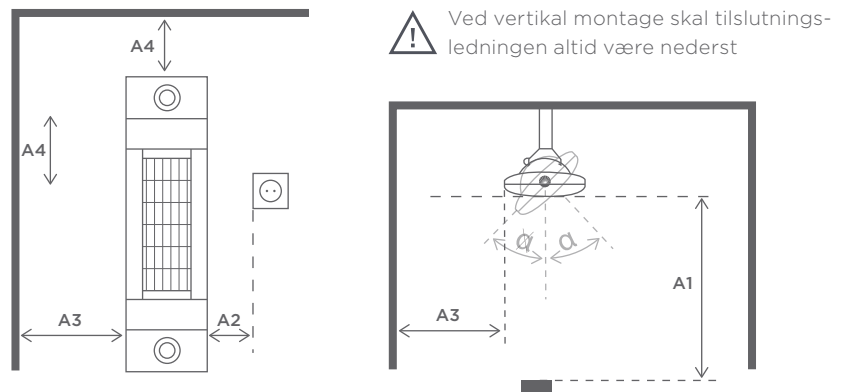

Godkendelser:

Kvalitetskontrolleret/-godkendt af TÜV

Vægt: Samlet 5,97 kg

Montering: På væg eller loft

Amp.-forbrug: 8,7 amp v/230 v

Min. sikring 10 amp

Dimensioner

L Længde:	754 mm
B Bredde:	200 mm
H1 Højde H1:	92 mm
H2 Total højde H2:	217 mm
Kip	+0/-45°

MONTERING

Solamagic PREMIUM⁺ 2000 LEDPRO DUO ARC kan monteres på væg, loft eller stativ

Vægmontage

A1: Afstand til varmeområde	700 mm
A2: Afstand til kontakt	100 mm
A3: Afstand til væg	350 mm
A4: Afstand til overdækning	350 mm
Kip:	+0/-45°

Anbefalet installationshøjde: 1,8-2,5 meter

Loftmontage

A1: Afstand til varmeområde	700 mm
A2: Afstand til kontakt	100 mm
A3: Afstand til væg	350 mm
A4: Afstand til overdækning	350 mm
Kip:	+0/-45°

Anbefalet installationshøjde: 1,8-2,5 meter