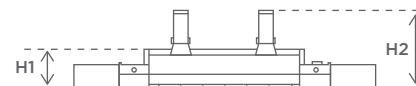

## Dimensioner

<b>L</b> Længde:	754 mm
<b>B</b> Bredde:	200 mm
<b>H1</b> Højde H1:	92 mm
<b>H2</b> Total højde H2:	217 mm
<b>Kip</b>	+0/-45°