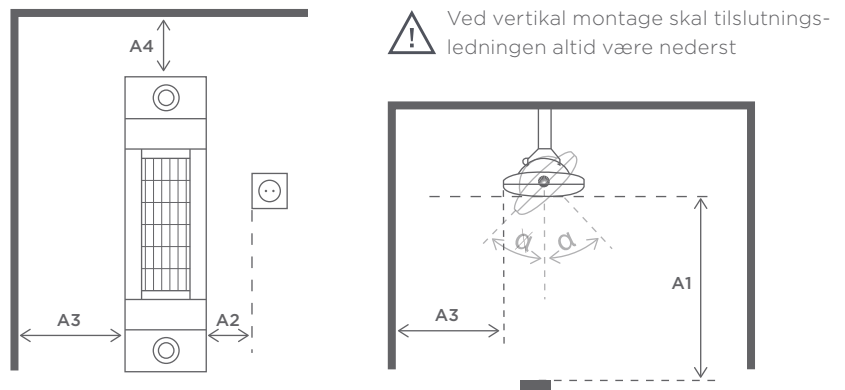

## Dimensioner

<b>L</b> Længde:	754 mm
<b>B</b> Bredde:	200 mm
<b>H1</b> Højde H1:	92 mm
<b>H2</b> Total højde H2:	217 mm
<b>Kip</b>	+0/-45°

## Vægmontage

<b>A1:</b> Afstand til varmeområde	700 mm
<b>A2:</b> Afstand til kontakt	100 mm
<b>A3:</b> Afstand til væg	350 mm
<b>A4:</b> Afstand til overdækning	350 mm
<b>Kip:</b>	+0/-45°

**Anbefalet  
installationshøjde:** 1,8-2,5 meter

## Loftmontage

<b>A1:</b> Afstand til varmeområde	700 mm
<b>A2:</b> Afstand til kontakt	100 mm
<b>A3:</b> Afstand til væg	350 mm
<b>A4:</b> Afstand til overdækning	350 mm
<b>Kip:</b>	+0/-45°

**Anbefalet  
installationshøjde:** 1,8-2,5 meter