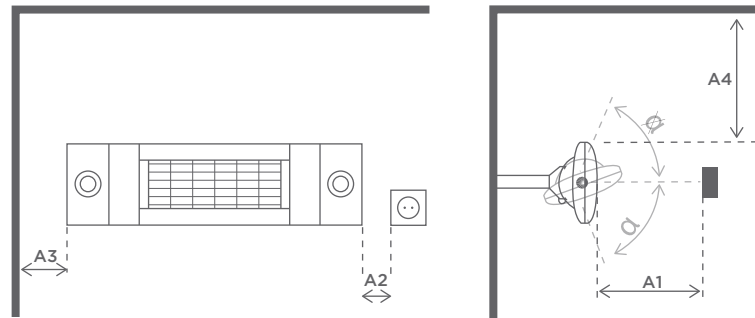

MONTERING

Solamagic PREMIUM⁺ 2000 LEDPRO DUO BTC kan monteres på væg, loft eller stativ

Vægmontage

A1: Afstand til varmeområde	700 mm
A2: Afstand til kontakt	100 mm
A3: Afstand til væg	350 mm
A4: Afstand til overdækning	350 mm
Kip:	+0/-45°

**Anbefalet
installationshøjde:** 1,8-2,5 meter