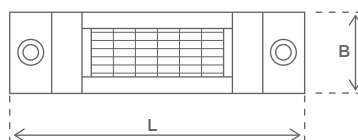

## Dimensioner

<b>L</b> Længde:	754 mm
<b>B</b> Bredde:	200 mm
<b>H1</b> Højde H1:	92 mm
<b>H2</b> Total højde H2:	217 mm
<b>Kip</b>	+0/-45°