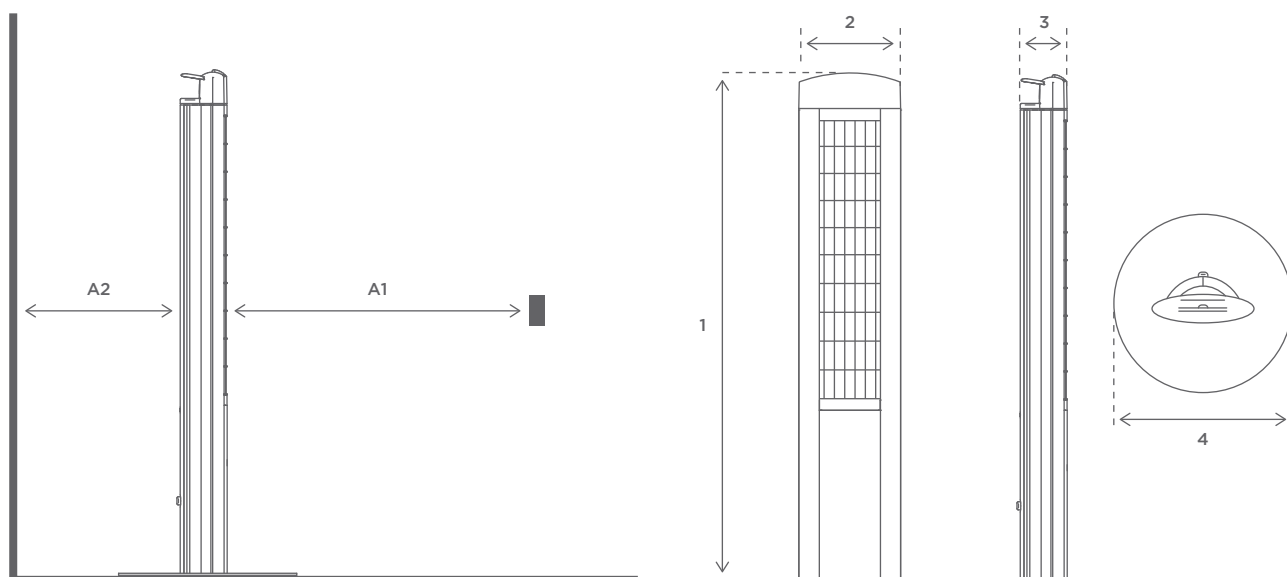

Material: Vädertåligt aluminium och rostfritt stål

Ytbehandling:

Pulverlackering med underlag av korrosionsprimer, standard: EN-ISO 6270-0

Godkännanden:

Kvalitetskontrollerat/-godkänt av TÜV

Vikt: 7,8 kg

Installation: Plant underlag

Ampere förbrukning: 6,1 amp v/230 v
Min. säkring 10 amp

AVSTÅND OCH DIMENSIONER

Solamagic FREE⁺ 1400 placeras på ett plant underlag

Säkerhetsavstånd

A1: Avstånd till värmeområde	700 mm
A2: Avstånd till vägg	300 mm

Dimensioner

1 Höjd:	1000 mm
2 Bredd:	200 mm
3 Djup:	94 mm
4 Sockel, ø:	350 mm

“Take-five” - timerfunktion

Om du endast har behov för lite extra värme, trycker du två gånger på on/off knappen. Det ger dig 5 minuters värme, därefter stängs FREE⁺ värmelampan automatiskt av sig. Du kan dessutom programmera funktionen till intervaller om 30, 60 eller 90 minuter.