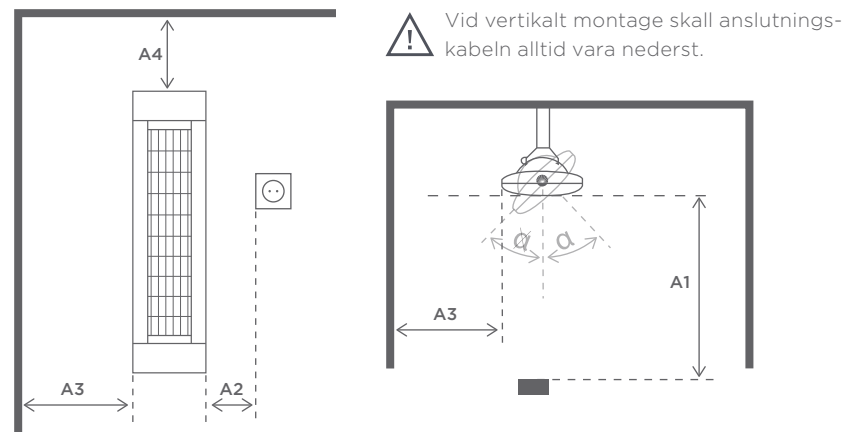

## Väggmontage

<b>A1:</b> Avstånd till värmeområde	900 mm
<b>A2:</b> Avstånd till kontakt	100 mm
<b>A3:</b> Avstånd till vägg	350 mm
<b>A4:</b> Avstånd till tak	350 mm
<b>Lutningsvinkel:</b>	+/-45°

**Rekommenderad installationshöjd:** 1,8–3,0 meter

## Takmontage

<b>A1:</b> Avstånd till värmeområde	900 mm
<b>A2:</b> Avstånd till kontakt	100 mm
<b>A3:</b> Avstånd till vägg	350 mm
<b>A4:</b> Avstånd till tak	350 mm
<b>Lutningsvinkel:</b>	+/-45°

**Rekommenderad installationshöjd:** 1,8–3,0 meter