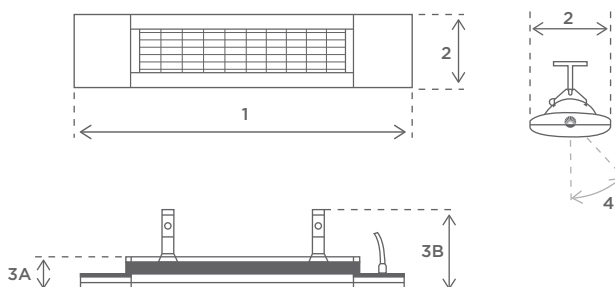

## Dimensioner

<b>1</b> Längd:	866 mm
<b>2</b> Bredd:	200 mm
<b>3A</b> Höjd H1:	92 mm
<b>3B</b> Total höjd H2:	217 mm
<b>Lutningsvinkel</b>	+0/-45°