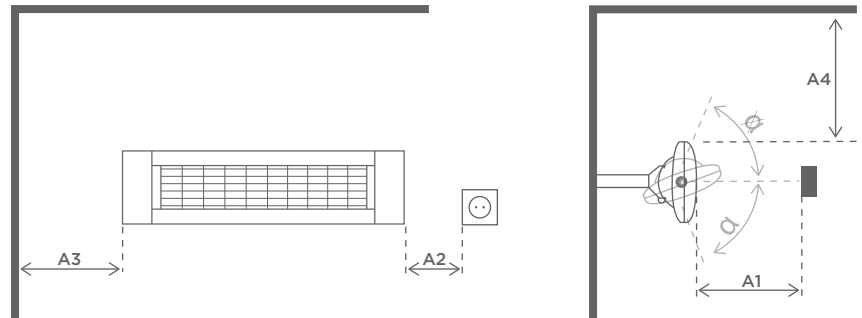

MONTERING

Solamagic PREMIUM⁺ 2500 ARC kan monteras på vägg eller tak

Väggmontage

A1: Avstånd till värmeområde	900 mm
A2: Avstånd till kontakt	100 mm
A3: Avstånd till vägg	350 mm
A4: Avstånd till tak	350 mm
Lutningsvinkel:	+/-45°

Rekommenderad installationshöjd: 1,8–3,0 meter